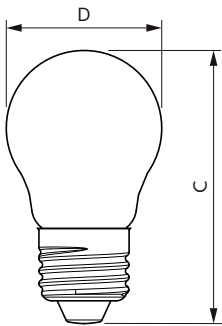

## Méretezett rajza

Product	D	C
CorePro LEDLusterND6.5-60W P45 E27827CLG	45 mm	78 mm