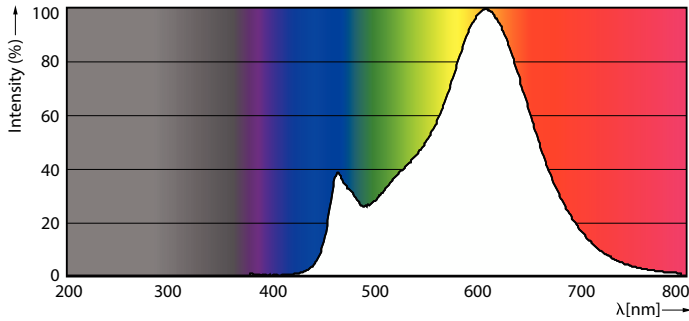

CorePro üveg LED-es gyertya- és csillárégők

Fotometriai adatok

Spectral Power Distribution Colour - CorePro LEDLusterND6.5-60W P45 E27827CLG