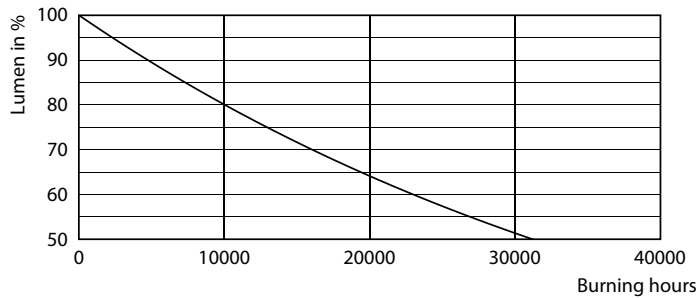

Élettartam

Lumen Maintenance Diagram - CorePro LEDLusterND6.5-60W P45 E27827CLG