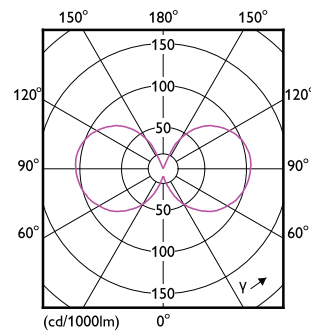

General uniform lighting - CorePro LEDLusterND6.5-60W P45 E27827CLG

Light Distribution Diagram - CorePro LEDLusterND6.5-60W P45 E27827CLG